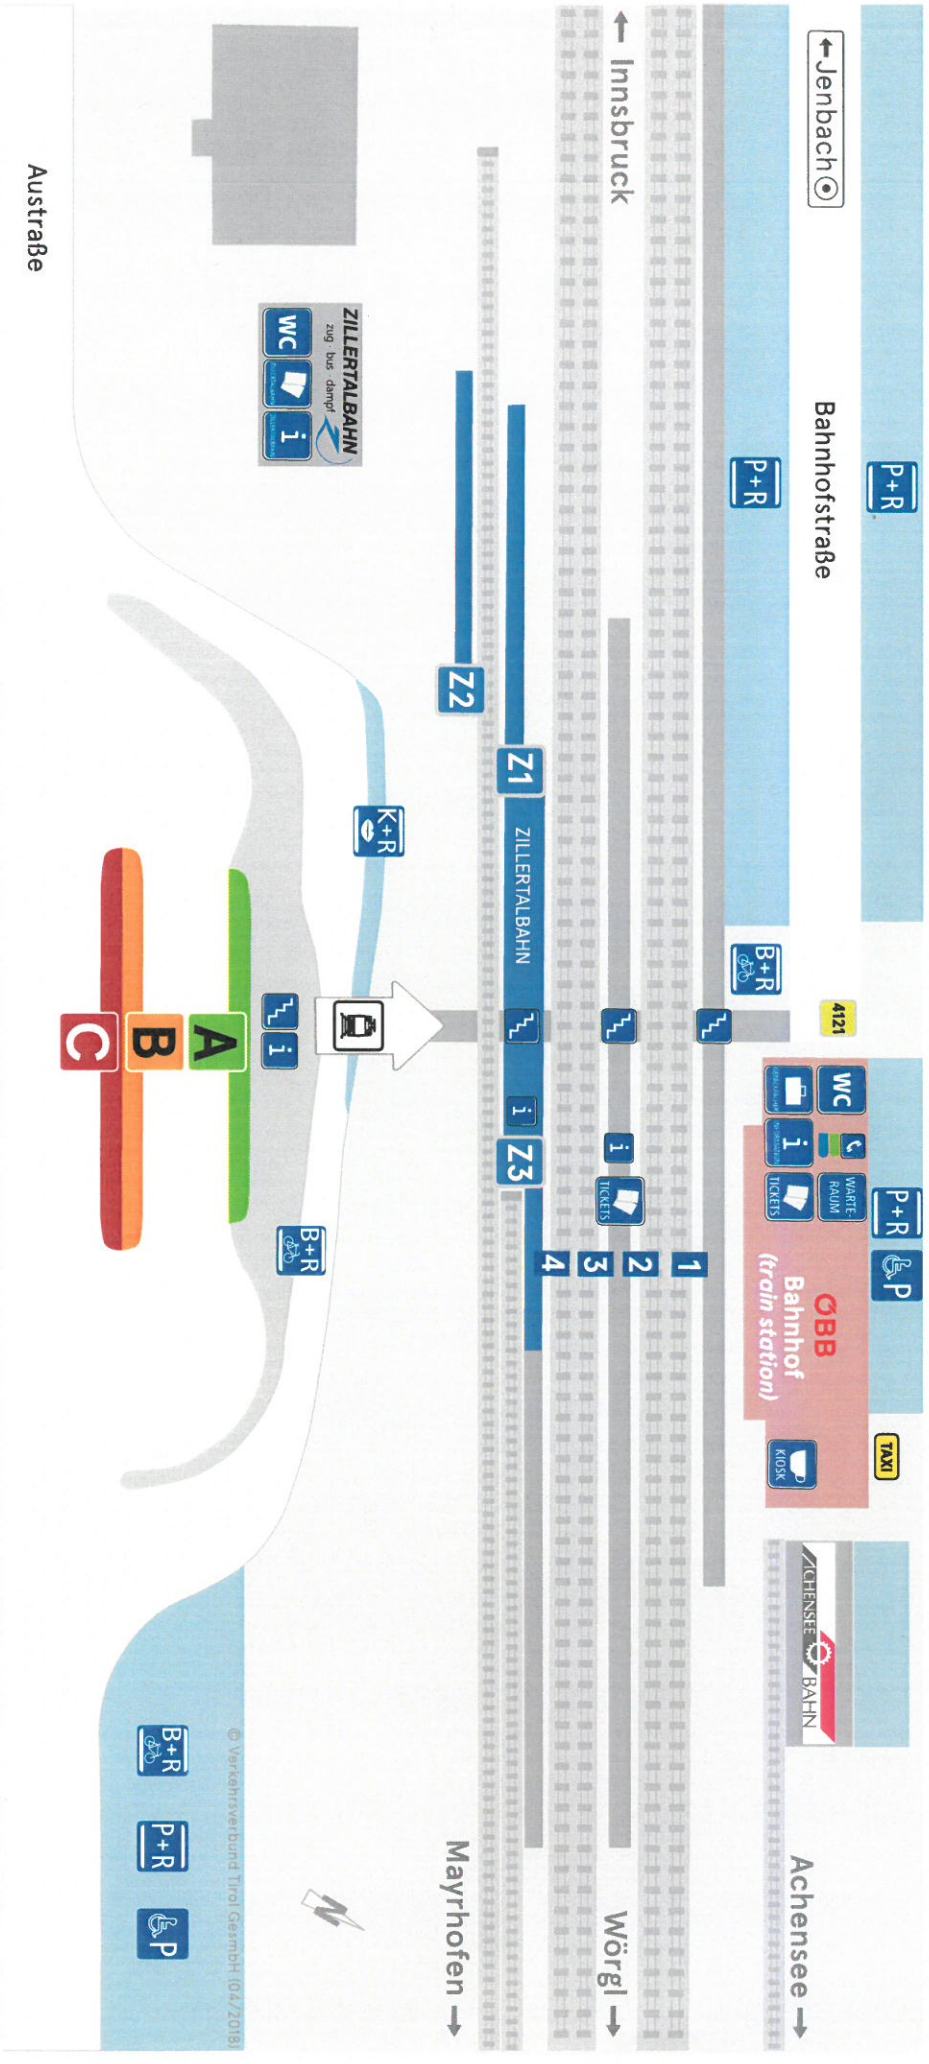

# Haltestellenübersicht Jenbach Bahnhof

platform overview

## Abfahrten der folgenden Linien

departure of following lines

- A** 4080: Jenbach – Wiesing – Maurach Achenkirch  
4111: Schwaz – Stans – Jenbach – Wiesing – Münster – Brixlegg  
4119: Brixlegg / Jenbach – Buch i. T. – Schwaz  
8330: Innsbruck – Schwaz – Jenbach – Mayrhofen  
8332: Jenbach – Wiesing – Maurach – Pertisau
- B** 4074: Radfeld/Jenbach – Brixlegg – Reith – Alpbach – Inneralpbach  
8329: Bahnhof – Achenseestraße/Zoll – Tratzbergstraße – Bahnhof  
8330: Innsbruck – Schwaz – Jenbach – Mayrhofen

- C** 8336: Jenbach – Kasbach – Maurach – Lärchenwiese – Karwendellift
- ZB1** ZILLERTALBAHN Z1 | Z2 | Z3  
Jenbach – Fügen – Zell a.Z. – Mayrhofen

Verkehrsverbund Tirol – KundInnencenter  
Sterzinger Straße 3 – 6020 Innsbruck  
Mo – Fr von 7:30 – 18:00  
E-Mail: [info@wt.at](mailto:info@wt.at)