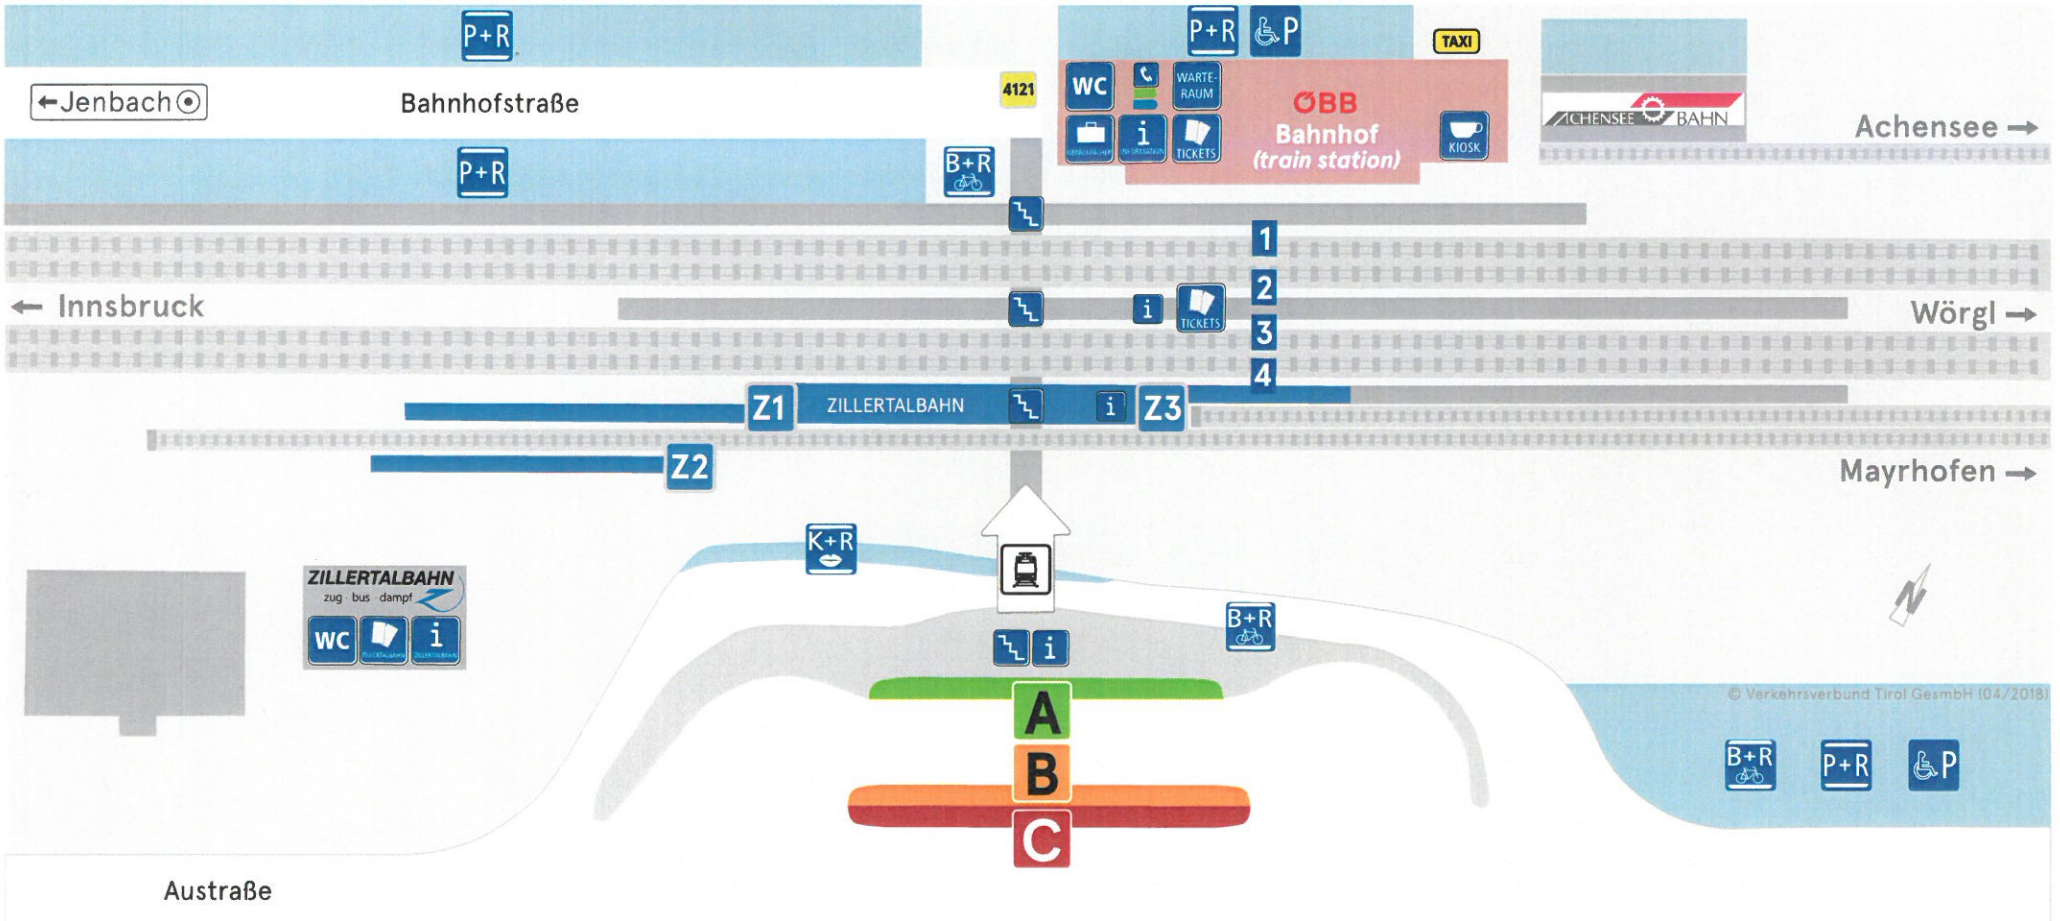

# Haltestellenübersicht Jenbach Bahnhof

platform overview

## Abfahrten der folgenden Linien

departure of following lines

- A** 4080: Jenbach - Wiesing - Maurach Achenkirch  
 4111: Schwaz - Stans - Jenbach - Wiesing - Münster - Brixlegg  
 4119: Brixlegg / Jenbach - Buch i. T. - Schwaz  
 8330: Innsbruck - Schwaz - Jenbach - Mayrhofen  
 8332: Jenbach - Wiesing - Maurach - Pertisau

- B** 4074: Radfeld/Jenbach - Brixlegg - Reith - Alpbach - Inneralpbach  
 8329: Bahnhof - Achenseestraße/Zoll - Tratzbergstraße - Bahnhof  
 8330: Innsbruck - Schwaz - Jenbach - Mayrhofen

- C** 8336: Jenbach - Kasbach - Maurach - Lärchenwiese - Karwendellift  
 4121 Schwaz - Strass i.Z. - Jenbach - Brixlegg - Wörgl - Kufstein

ZILLERTALBAHN Z1 | Z2 | Z3

ZB1 Jenbach - Fügen - Zell a.Z. - Mayrhofen

Verkehrsverbund Tirol - KundInnencenter  
 Sterzinger Straße 3 - 6020 Innsbruck  
 Mo - Fr von 7:30 - 18:00  
 E-Mail: info@vvt.at

Wir sind für Sie am Servicetelefon  
 erreichbar: +43 512 56 16 16  
 Mo - Fr von 8:00 - 12:00  
 und von 13:30 - 17:30