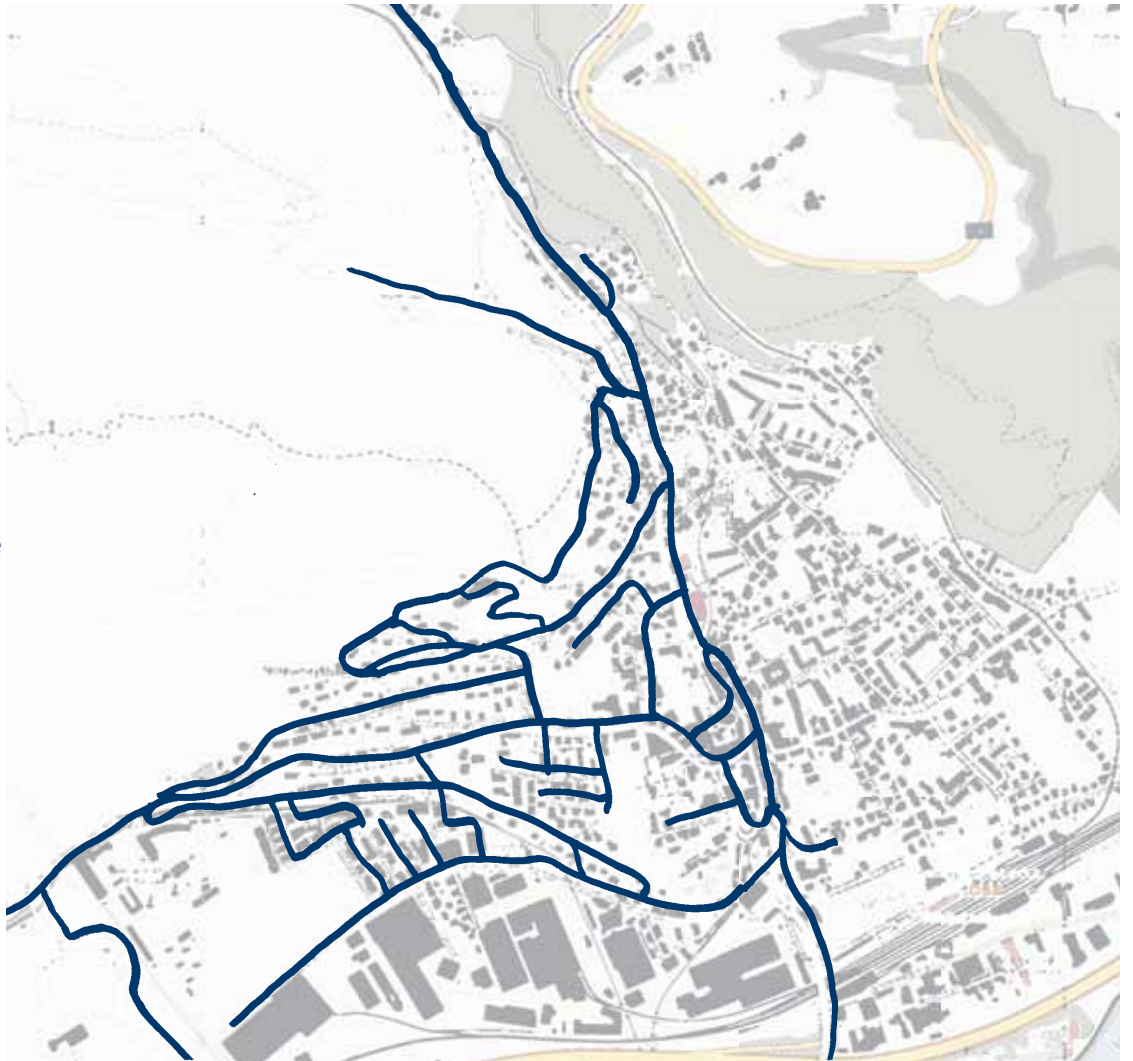

Mittwoch von 14:00 bis 19:00 Uhr

Freitag von 7:00 bis 12:00 Uhr und 14:00 bis 19:00

Umwelt. Bewusst. Sein.

ABFUHRKALENDER ZONE 1

der Marktgemeinde Jenbach

umweltamt@jenbach.at | www.jenbach.at

Zone 1

Achenseestraße
Am Gießen
Am Sportplatz
An der Lend
Auf der Ebnet
Auf der Huben
Birkenwald
Birkenwaldsiedlung
Bräufeldweg
Bräupark
Dr.-Neuner-Weg
Innstraße
Kienbergstraße
Kirchgasse
Kirchlergründe
Martin-Luther-Platz
Mitterweg
Nikolaus-Pfeifauf-Straße
Parkweg
Pfarrer Hörbst-Platz
Prof.-Tusch-Straße
Putzsiedlung
Rodelhüttenweg
Rofanweg
Roßschwemme
Schießstandstraße
Spitzfeldweg
Südtiroler Platz
Tiwagstraße
Tratzbergsiedlung
Tratzbergstraße
Waldweg
Zeiseleck
Zistererbichl

+++ Achtung +++

- Christbaumsammlung ab 07.01.2025
- Am jeweiligen Abfuhrtag sind die Abfallbehälter um 6.00 Uhr am Straßenzug bereit zu stellen

Gemeinde Jenbach/Zone 2 – Abfuhrkalender 2025

Immer aktuell informiert mit der Handy-App www.gem2go.at oder via Website www.jenbach.at/Recyclinghof

+++ Achtung +++

- **Bergtour/Sonderzone:** Die Abholung erfolgt 14-tägig am Donnerstag in den ungeraden Kalenderwochen
Erste Abholung am Do. 02.01.2025 - Ausnahmen wegen Feiertag: Mi. 28.05., Mi. 18.06., Mi. 24.12.
Wöchentliche Abholung in den Sommermonaten vom 08.05. – 25.09.2025
Alle Termine via HandyApp unter: www.gem2go.at oder auf www.jenbach.at/abfuhrkalender
 - Christbaumsammlung ab 07.01.2025
- Am jeweiligen Abfuhrtag sind die Abfallbehälter um 6:00 Uhr am Straßenzug bereit zu stellen