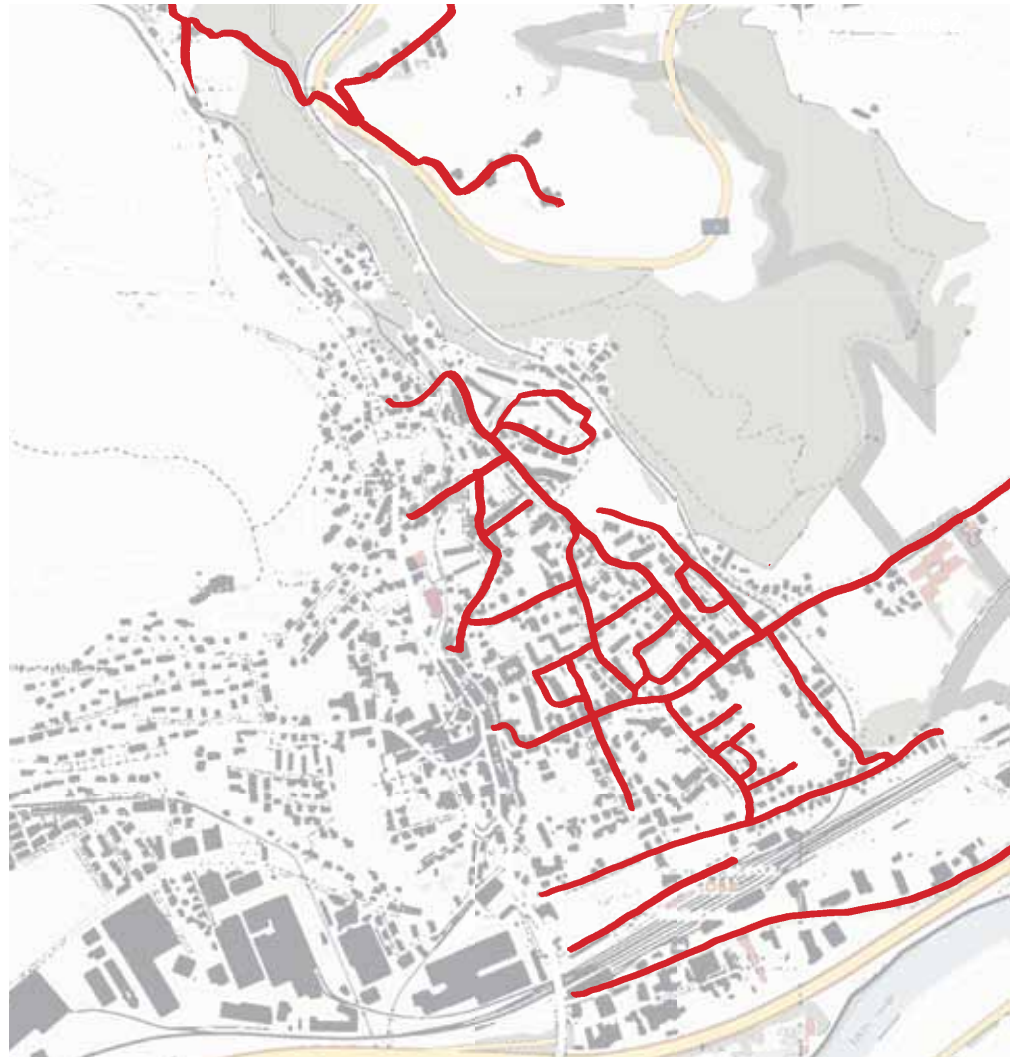

Mittwoch von 14:00 bis 19:00 Uhr

Freitag von 7:00 bis 12:00 Uhr und 14:00 bis 19:00

Umwelt. Bewusst. Sein.

ABFUHRKALENDER ZONE 1

der Marktgemeinde Jenbach

umweltamt@jenbach.at | www.jenbach.at

Zone 1

Achenseestraße
Am Gießen
Am Sportplatz
An der Lend
Auf der Ebnet
Auf der Huben
Birkenwald
Birkenwaldsiedlung
Bräufeldweg
Bräupark
Dr.-Neuner-Weg
Innstraße
Kienbergstraße
Kirchgasse
Kirchlergründe
Martin-Luther-Platz
Mitterweg
Nikolaus-Pfeifauf-Straße
Parkweg
Pfarrer Hörbst-Platz
Prof.-Tusch-Straße
Putzsiedlung
Rodelhüttenweg
Rofanweg
Roßschwemme
Schießstandstraße
Spitzfeldweg
Südtiroler Platz
Tiwagstraße
Tratzbergsiedlung
Tratzbergstraße
Waldweg
Zeiseleck
Zistererbichl

P Altpapier **B** Biomüll

Umwelt. Bewusst. Sein.

ABFUHRKALENDER ZONE 2

der Marktgemeinde Jenbach

umweltamt@jenbach.at | www.jenbach.at

Zone 2

An der Feldschmiede
An der Leiten
Auckenthalerstraße
Austraße
Badgasse
Bahnhofstraße
Dr.-Schmid-Siedlung
Feldgasse
Fischl
Haserbichl
Herbert-von-Pichler-Straße
Huberpark
Hubersiedlung
Huberstraße
Jochlgasse
Josef-Mühlbacher-Straße
Josef-Sattler-Straße
Köglfeld
Ledergasse
Morgenstätterfeld
Nailfeld
Norbert-Pfretschner-Straße
Pfeiferweg
Postgasse
Quellenweg
Rotholzerweg
Schalserseitenweg
Schalserstraße
Sieglstraße
Wüstenrotergasse

+++ Achtung +++

- **Bergtour/Sonderzone:** Die Abholung erfolgt 14-tägig am Donnerstag in den ungeraden Kalenderwochen
Erste Abholung am Do. 02.01.2025 - Ausnahmen wegen Feiertag: Mi. 28.05., Mi. 18.06., Mi. 24.12.
Wöchentliche Abholung in den Sommermonaten vom 08.05. – 25.09.2025
Alle Termine via HandyApp unter: www.gem2go.at oder auf www.jenbach.at/abfuhrkalender
 - Christbaumsammlung ab 07.01.2025
- Am jeweiligen Abfuhrtag sind die Abfallbehälter um 6:00 Uhr am Straßenzug bereit zu stellen